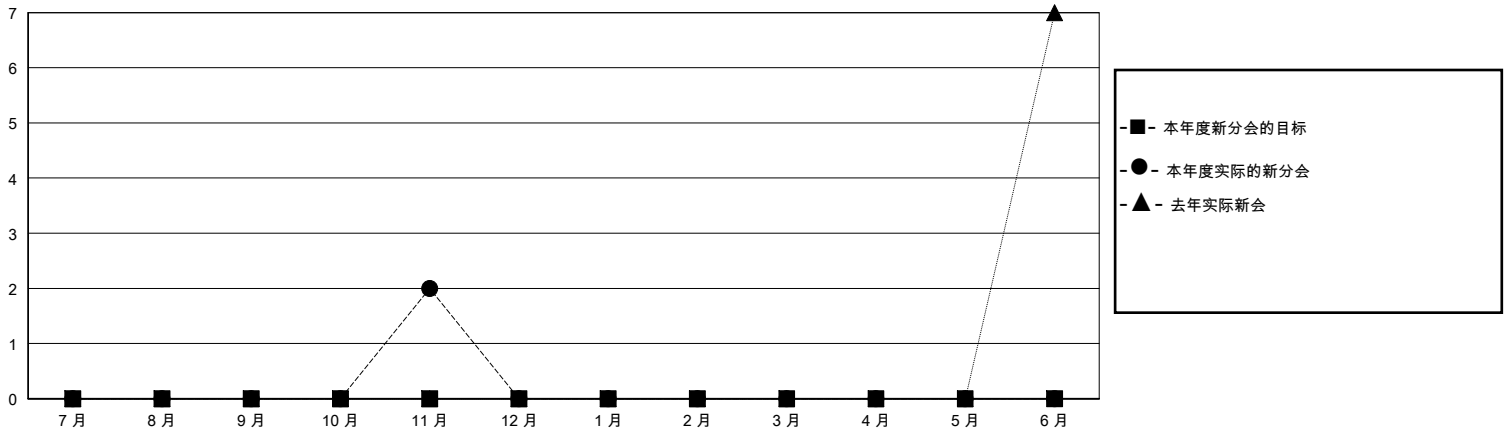

# MONTHLY MEMBERSHIP PROGRESS REPORT

District 380

Results as of: 11/30/2024

GMT:

地点 CHINA

GMT宪章区

分会			
成果 2024-2025			
季	新分会目标	新会	会员流失的分会
7月/8月/9月	0	0	0
10月/11月/12月	0	2	0
1月/2月/3月	0	0	0
4月/5月/6月	0	0	0

位会员@每位须缴			
成果 2024-2025			
季	会员净增长目标	实际会员增长数	实际退会会员 (包括转会)
7月/8月/9月	0	43	13
10月/11月/12月	0	242	27
1月/2月/3月	0	0	0
4月/5月/6月	0	0	0

目标与实际新会累积

目标和实际会员累积

已取消的分会: 0	67 CLUBS OF 148 增添1位或以上的新会员	<u>性别分布</u>	
		男	2,272 (58.42%)
<u>放弃的会员</u>		女	1,617 (41.58%)
过世	<a href="#">点击这里取得累计会员数据</a>	总计家庭单位会员数	
分会已取消			0
其他		支付减半会费的家庭会员	
总计			0