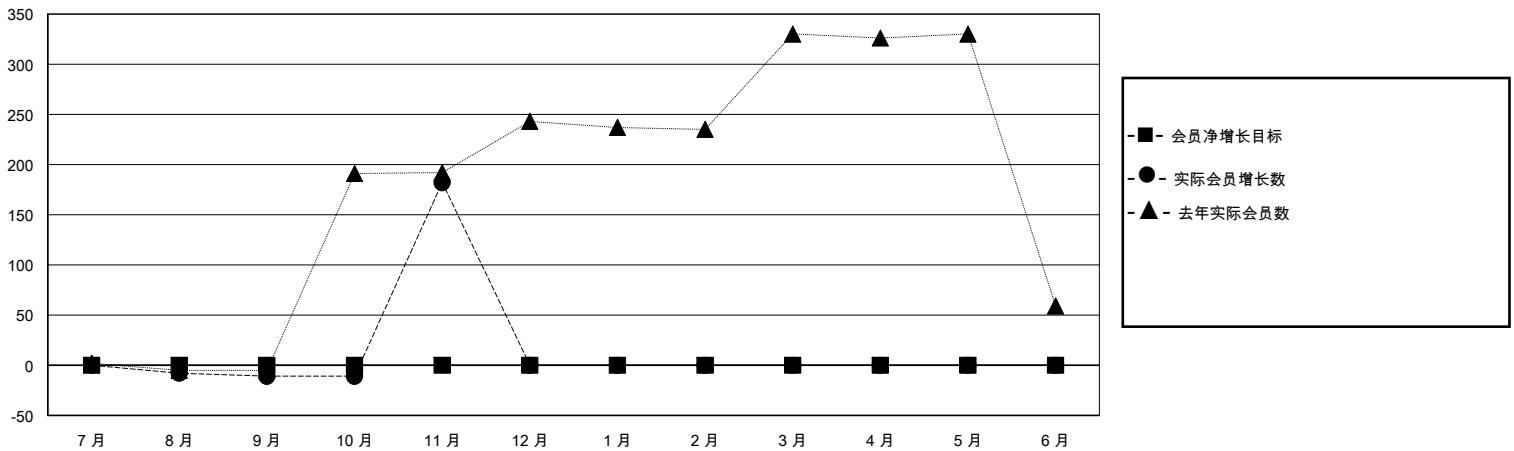

# MONTHLY MEMBERSHIP PROGRESS REPORT

District 380

Results as of: 11/30/2024

GMT:

地点 CHINA

GMT宪章区

分会			
成果 2024-2025			
季	新分会目标	新会	会员流失的分会
7月/8月/9月	0	0	0
10月/11月/12月	0	2	0
1月/2月/3月	0	0	0
4月/5月/6月	0	0	0

位会员@每位须缴			
成果 2024-2025			
季	会员净增长目标	实际会员增长数	实际退会会员 (包括转会)
7月/8月/9月	0	43	13
10月/11月/12月	0	242	27
1月/2月/3月	0	0	0
4月/5月/6月	0	0	0

目标与实际新会累积

目标和实际会员累积

已取消的分会: 0	67 CLUBS OF 148 增添1位或以上的新会员	<u>性别分布</u>	
		男	2,272 (58.42%)
<u>放弃的会员</u>		女	1,617 (41.58%)
过世	<a href="#">点击这里取得累计会员数据</a>	总计家庭单位会员数	
分会已取消			0
其他		支付减半会费的家庭会员	
总计			0